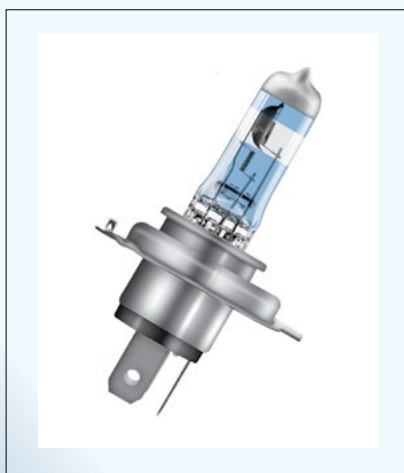

LIGHTNEWS

Porazit temnou noc.

OSRAM NIGHT BREAKER® UNLIMITED – objevte nové dimenze automobilového osvětlení

Přejděte na nejsilnější halogenové žárovky OSRAM

Bezkonkurenční intenzita světla má nové jméno: OSRAM NIGHT BREAKER® UNLIMITED. Nejnovější generace osvědčených autožárovek NIGHT BREAKER® přináší více jasů a delší světelný kužel na vozovce.

- Až o **110 % více světla**¹ na vozovce pro neunavující a pohodlné řízení
- Až o **40 m delší světelný kužel**^{1,2} pro lepší viditelnost a podstatně delší dobu pro reakci
- Až o **20 % bělejší světlo**¹ díky částečnému kobaltovému povrstvení skleněného tělesa
- Optimalizované složení plnicího plynu pro efektivní tvorbu světla
- Odolná konstrukce vlákna pro vyšší zatížení
- Poutavý design s částečným modrým povrstvením a stříbrným vrchlíkem

¹ Ve srovnání se standardními halogenovými žárovkami ² Podle typu

VÝHODY SVĚTELNÝCH ZDROJŮ OSRAM NIGHT BREAKER® UNLIMITED

1. Více světla: až o 110 % vyšší jas¹

Žárovky OSRAM NIGHT BREAKER® UNLIMITED poskytují až o 110 % více světla na vozovce než srovnatelné standardní žárovky. Jejich síla se projevuje především v důležité oblasti 75 až 100 m před vozidlem – ve středu světelného kužele je osvětlení obzvláště jasné a intenzivní. Případné překážky a nebezpečí tak lze rozpoznat o poznání dříve a lépe – **a díky tomu je také možná podstatně včasnější reakce.**

2. Lepší viditelnost: až o 40 m delší světelný kužel¹

Žárovky OSRAM NIGHT BREAKER® UNLIMITED se svým až o 40 m delším světelným kuželem zajišťují ve srovnání se standardními žárovkami viditelně lepší osvětlení vozovky. Díky tomu je zvláště v kritické zóně, kterou je okraj vozovky, zajištěna lepší viditelnost – další rozhodující bezpečnostní faktor.